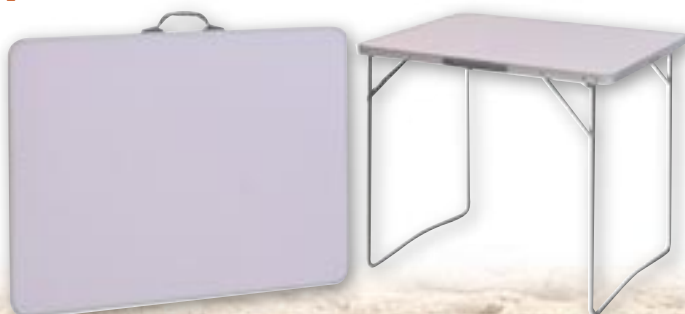

Cód. 141277
MESA PLEGABLE CAMPING
Medida 80x60 y altura 69 cm. Fabricada en aluminio. Color del tablero blanco. Patas plegables y asa de transporte.
29,95€