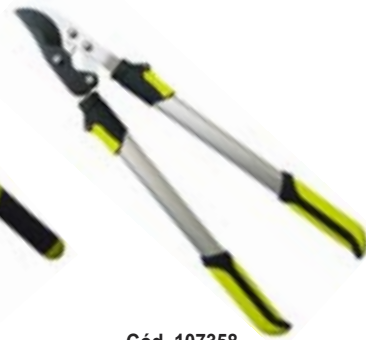

Cód. 107357
**TIJERA CORTARRAMAS
2 MANOS PROFESIONAL
NATUUR**

Cód. 107358
**TIJERA CORTARRAMAS
2 MANOS NATUUR**

Medida 69 cm. Acero. Mango
telescópico.

21,95€

Medida 19 cm. Mango acero.

4,95€

Medida 19 cm. Mango acero.

Recta/curva.
5,95€

Medida 21 cm. Mango plástico.

5,95€

36 cm. Acero/plástico.

Hoja giratoria.
8,95€

Medida 180 mm.
Mango bimateria.

8,95€