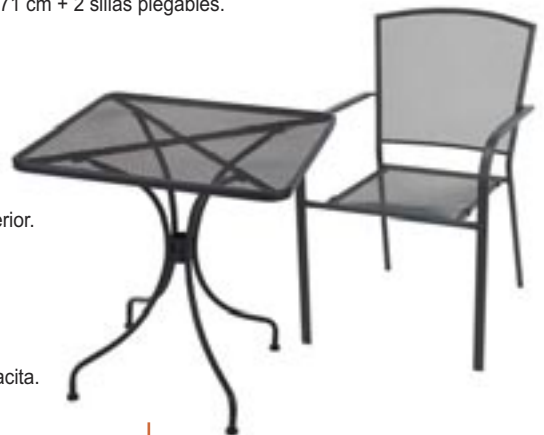

**199€**

**Cód. 132785**  
**SILLA ESTAMBUL**  
**PLICOSA**

Hierro/Ratán plástico.  
Medidas 55x56x86 cm.

**49,95€**

**Cód. 141673**

**CONJUNTO PLEGABLE MADERA METAL**

Fabricado en madera de Acacia con estructura metálica.  
Mesa plegable de 55 x 54 x h71 cm + 2 sillas plegables.

**119,95€**

**Cód. 141196**

**MESA ACERO**

70x70 cm, acabado pintado  
antioxidante resistente al exterior.  
Color gris antracita.

**69,95€**

**Cód. 141197**

**SILLA ACERO**

89x56x44 cm. Color gris antracita.

**51,95€**

**Cód. 118530**

**SILLA DE JARDÍN NATUUR**

Hierro/Textileno 2x1. Medidas 55x61x86 cm.

**39,95€**

**Cód. 142235**

**MESA ALUMINIO NÁPOLES**

Color negro. 144 x 60 cm.